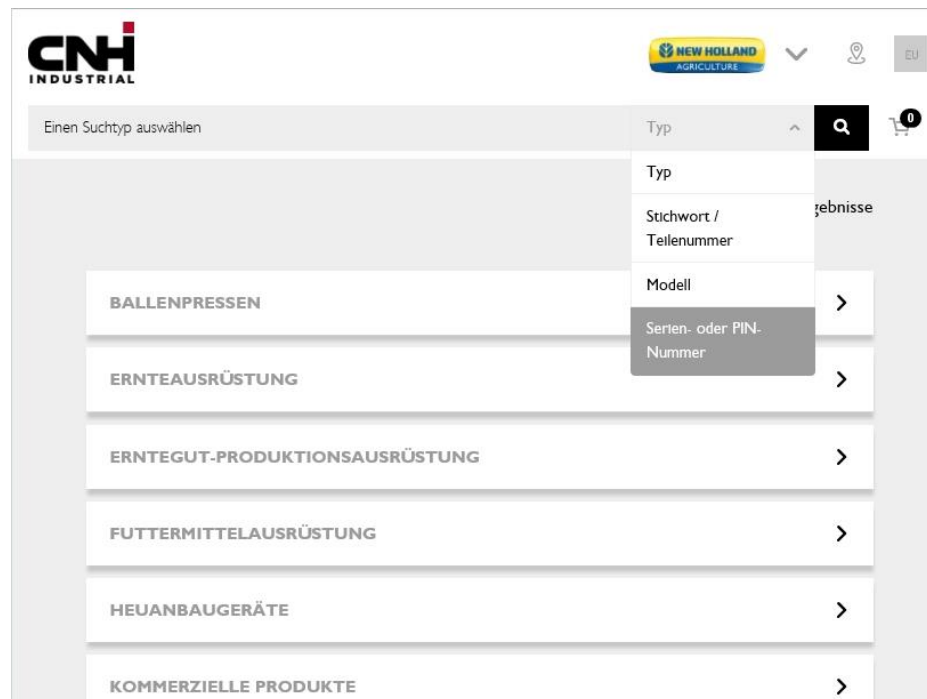

MyCNHiStore

Zugriff erhalten Kunden unter folgendem Link:

<https://www.mycnhistore.com/eu/de/newhollandag/eu/cn/eu>

<https://www.mycnhistore.com/eu/de/newhollandce/eu/cn/eu>

MyCNHiStore

Hauptmerkmale

Nachfolgend sind Funktionen aufgelistet, welche die Kunden in MyCNHiStore nutzen können.